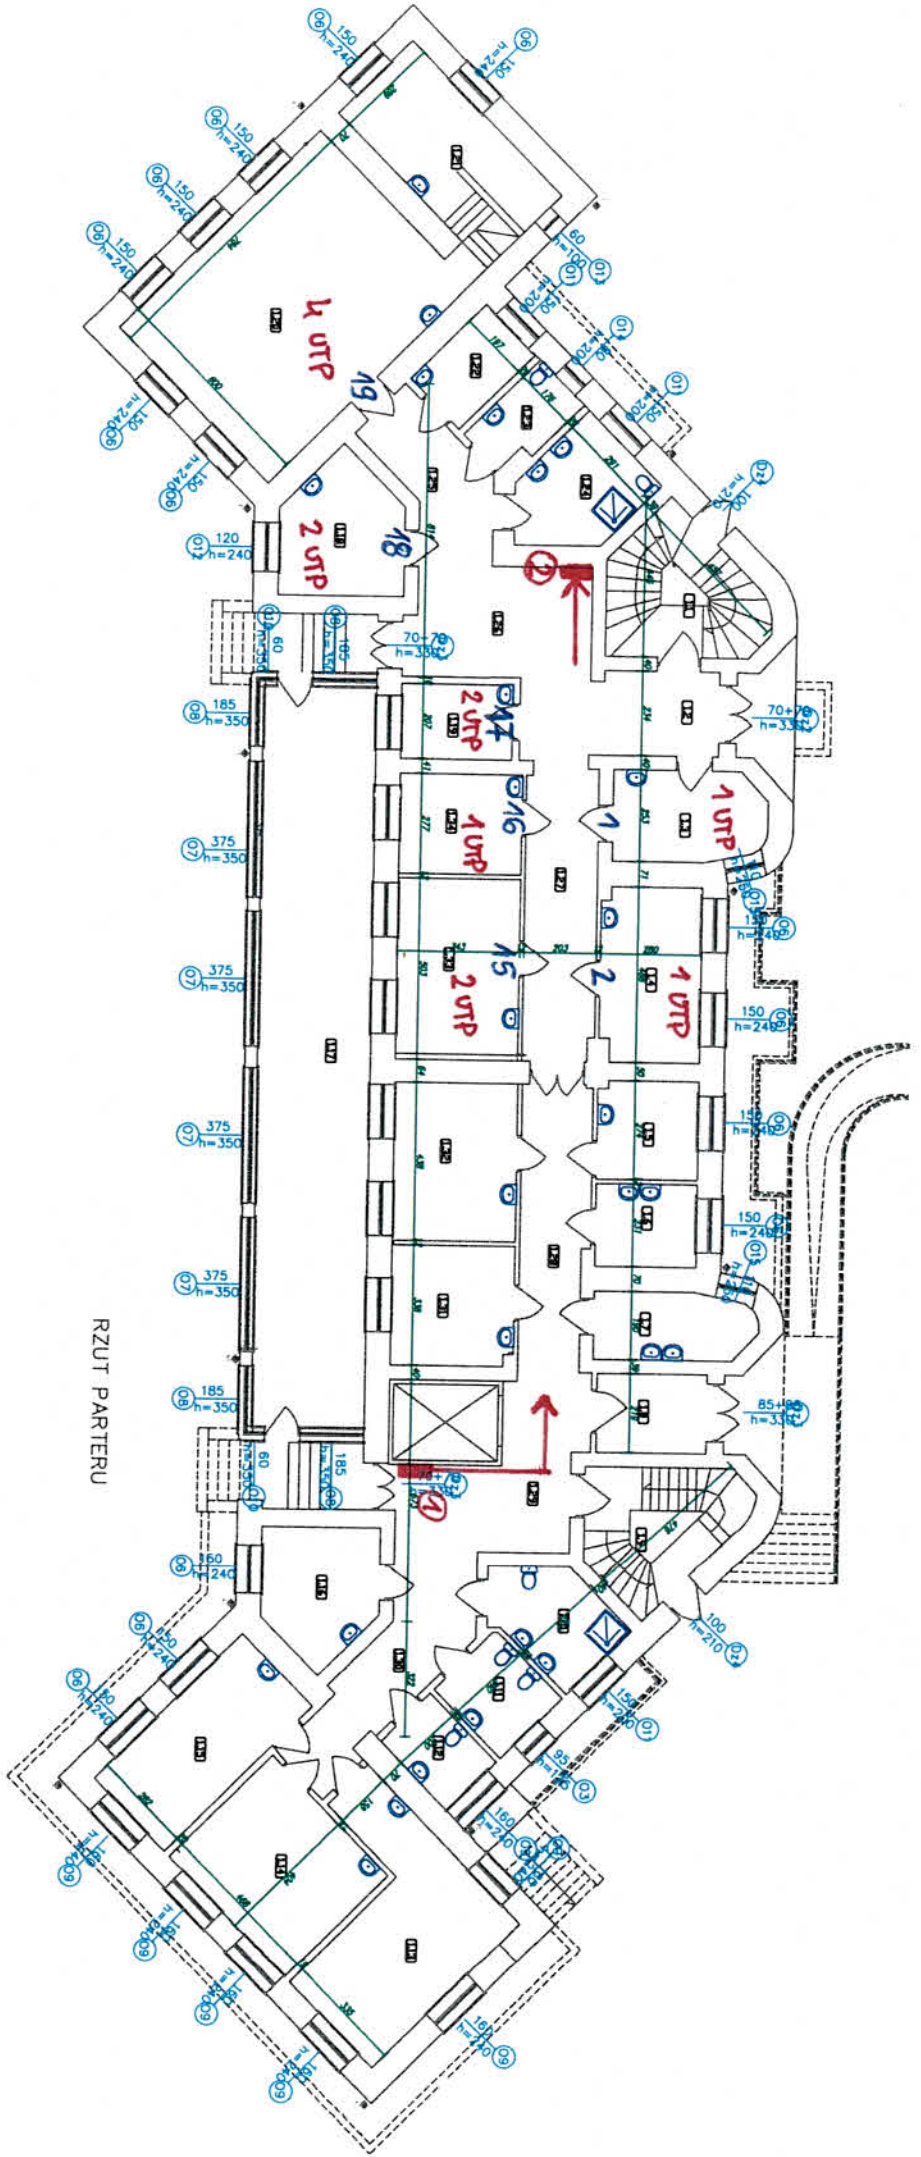

# ZAKRES REMONTU

RZUT 2. PIĘTRA

# ZAKRES REMONTU

RZUT 1. PIĘTRA

# ZAWIESZKA REMONTU

- ① Istniejąca szafka teletechniczna i skryпка.
- ② Nowa szafka teletechniczna - skryпка.

245. NR 1