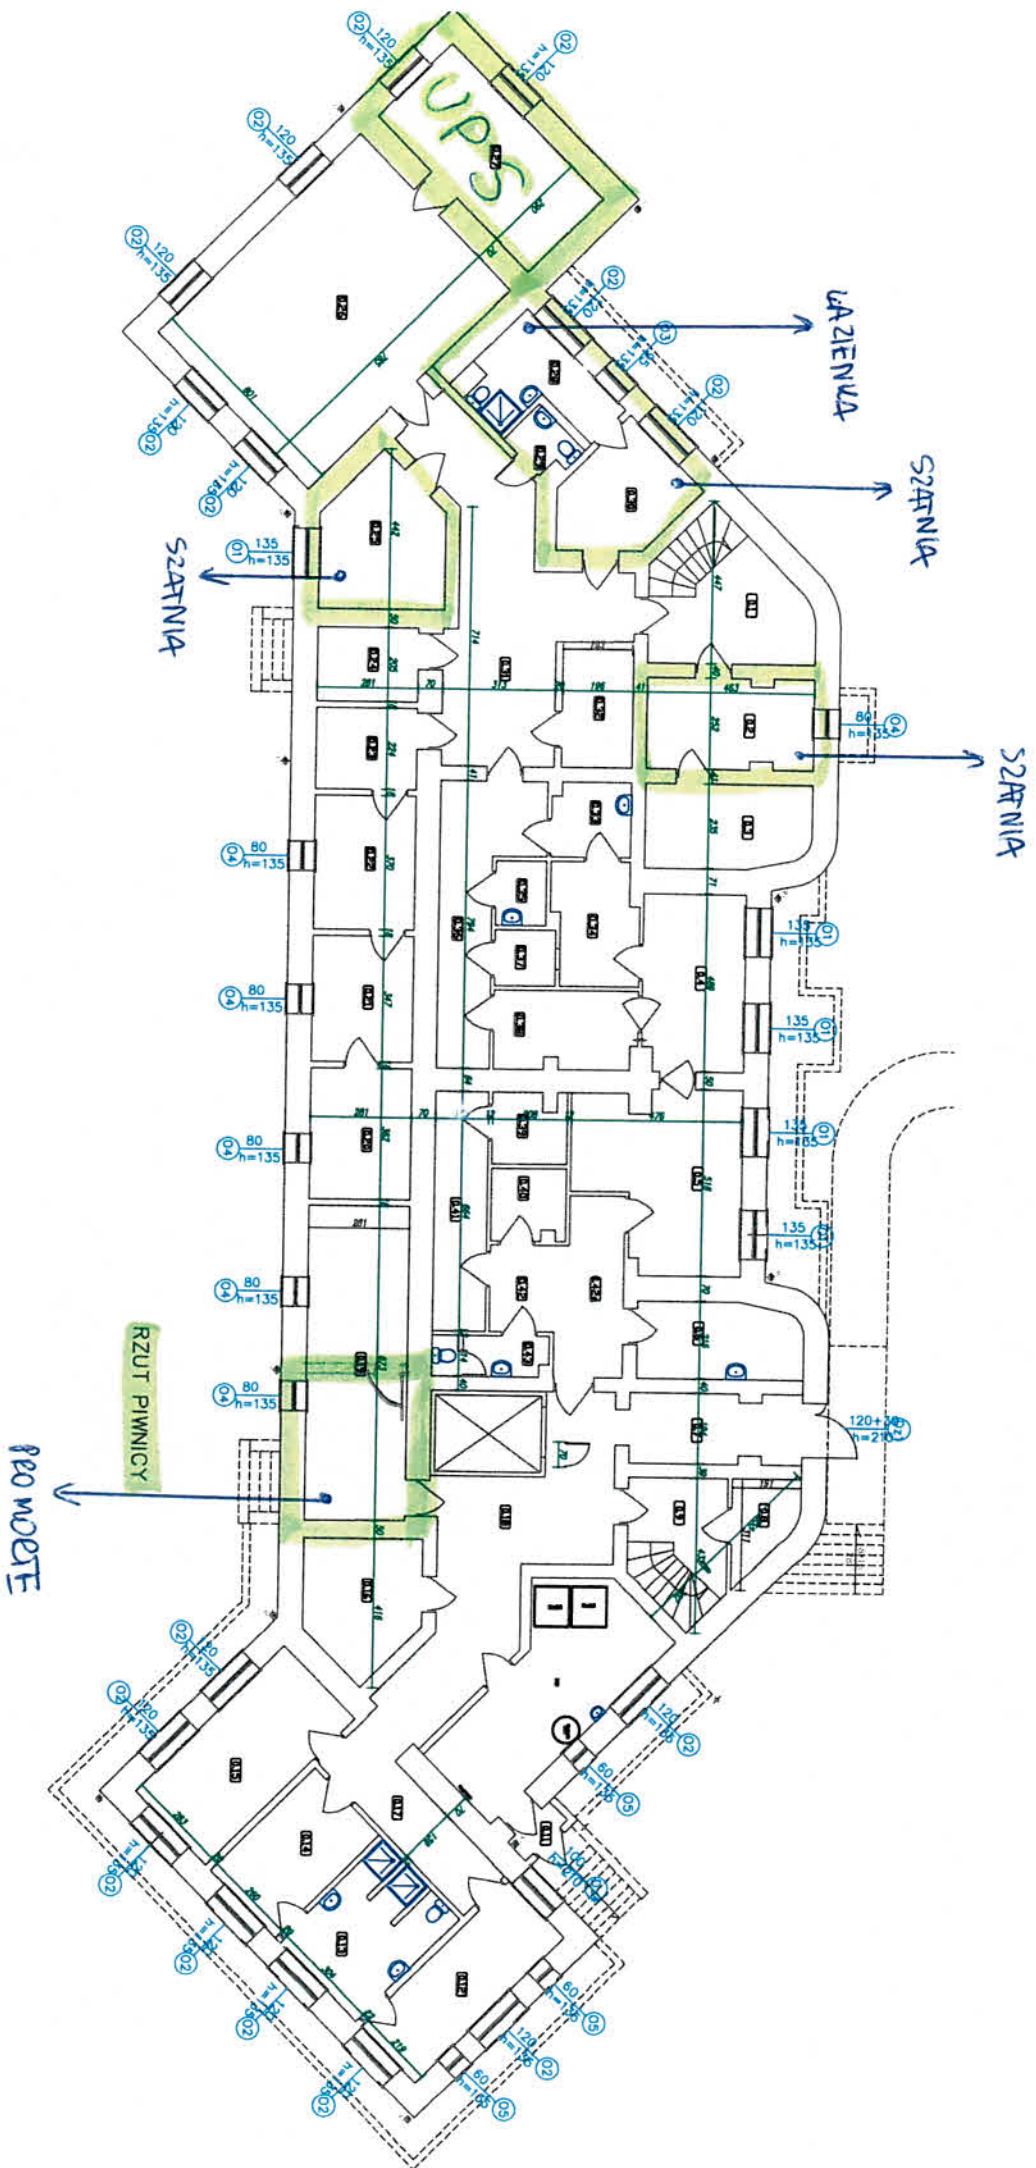

# ZAKRES REMONTU

RZUT 2. PIĘTRA

# ZAKRES REMONTU

RZUT 1. PIĘTRA

# ZAWIESZKA REMONTU

- ① Istniejąca szafka teletechniczna i skryпка.
- ② Nowa szafka teletechniczna - skryпка.

245. NR 1